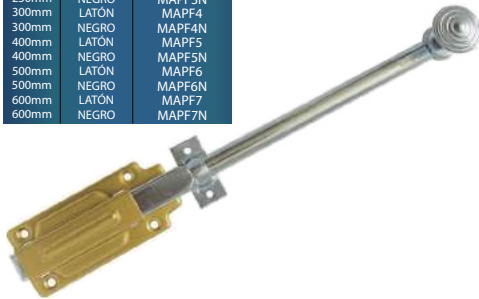

LATÓN / NEGRO
MAPACAL / MAPACIN

PASADOR DE PIE

LATÓN / NEGRO
MAPPI / MAPPI2

PASADOR TIPO FRANCES

PASADOR DE EMBUTIR

PASADOR BARRA LARGA 150mm

MEDIDA	ACABADO	CLAVE
150mm	LATÓN	MAPF1
150mm	NEGRO	MAPF1N
200mm	LATÓN	MAPF2
200mm	NEGRO	MAPF2N
250mm	LATÓN	MAPF3
250mm	NEGRO	MAPF3N
300mm	LATÓN	MAPF4
300mm	NEGRO	MAPF4N
400mm	LATÓN	MAPF5
400mm	NEGRO	MAPF5N
500mm	LATÓN	MAPF6
500mm	NEGRO	MAPF6N
600mm	LATÓN	MAPF7
600mm	NEGRO	MAPF7N