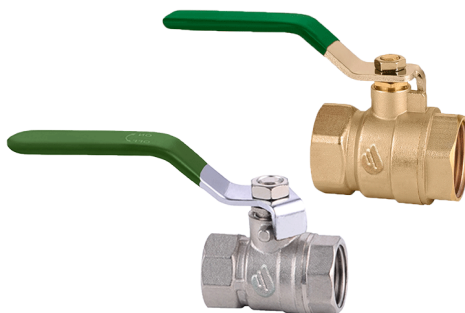

VALVULA ESFERA ROSCABLE

NIQUELADA / LATONADA
1/2 / 3/4 / 1
VLESF13RS / 19RS / 25RS / 13RSNQ / 19RSNQ / 25RSNQ

LLAVE JARDÍN COMPACTA