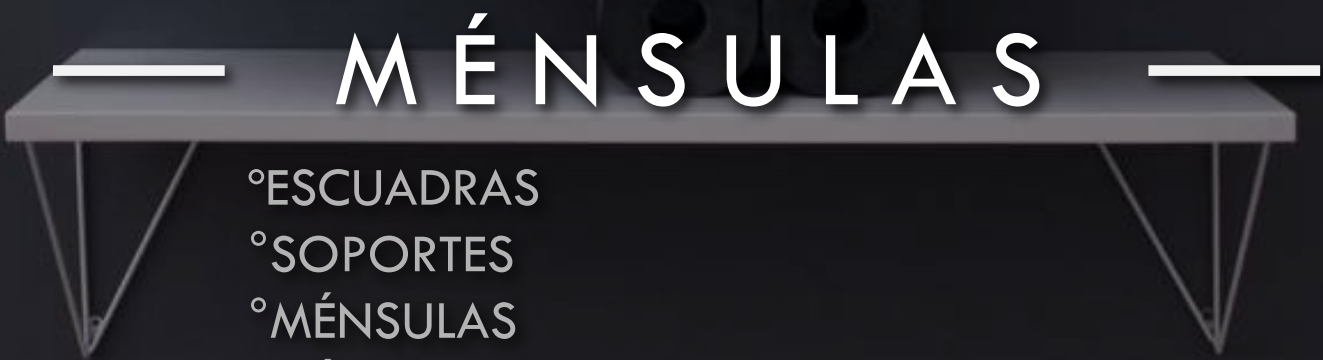

MÉNSULAS

°ESCUADRAS

°SOPORTES

°MÉNSULAS

°MÉNSULAS ABATIBLES