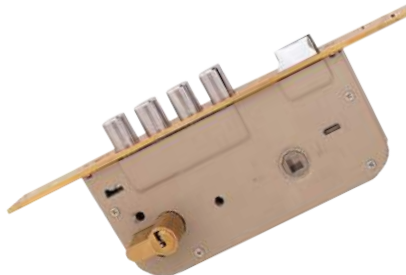

AZ751/80HN

EMBUTIR "800/80" S / CILINDRO

HL / HN
AZ800/80HLS/CIL / AZ800/80HN

MECANISMO 430

LÁTONADO
TOV430N85LP

CERROJO "MILÁN" NIQUEL SATÍN

LLAVE NORMAL / LLAVE SEGURIDAD
RISH1611 / RISH1615

CERROJO LLAVE / MARIPOSA