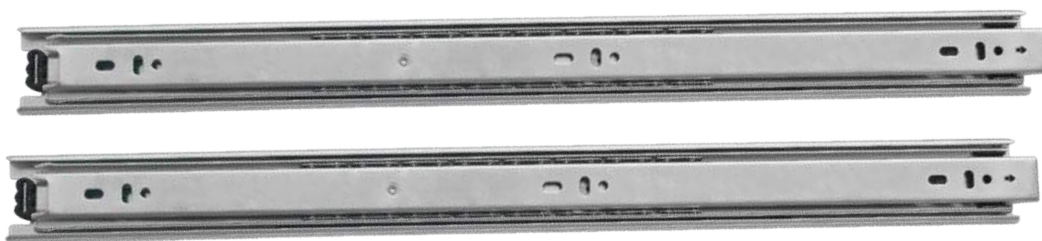

30cm / 35cm / 40cm / 45cm / 50cm
CO840030EDH / CO840035EDH / CO840040EDH / CO840045EDH / CO840050EDH

CORREDERA DE EXTENSIÓN REFORZADA 45mm NÍQUEL

30cm / 35cm / 40cm / 45cm / 50cm / 55cm / 60cm
CO840030EH / 840035EH / 840040EH / 840045EH / 840050EH / 840055EH / 840060EH
CO840030EEH / 840035EEH / 840040EEH / 840045EEH / 840050EEH / 840055EEH / 840060EEH