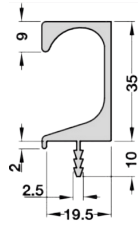

JALADERA ALUMINIO "C" (250cm)

HEMK110-3H