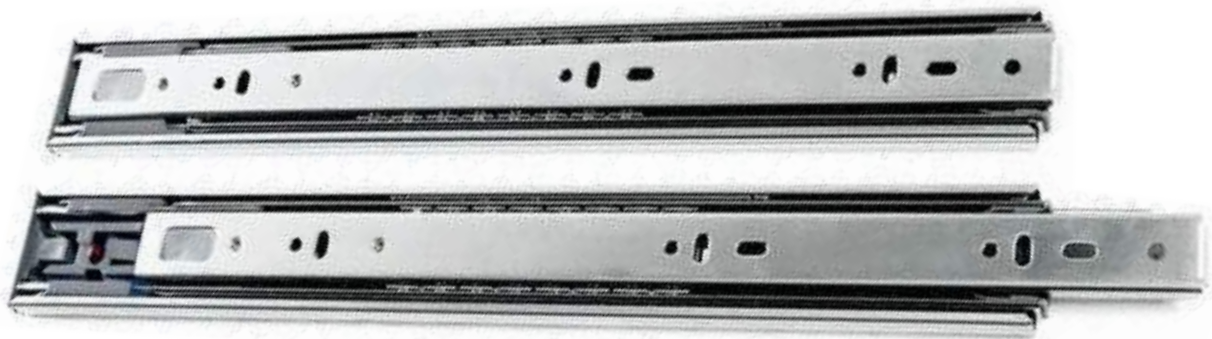

CORREDERA DE EXTENSIÓN APERTURA PUSH

400mm / 450mm / 500mm
CO8400P40H / CO8400P45H / CO8400P50H