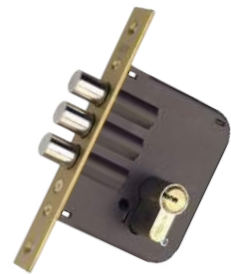

EMBUTIR S/CILINDRO S / ESC.

AZ8913/80FN