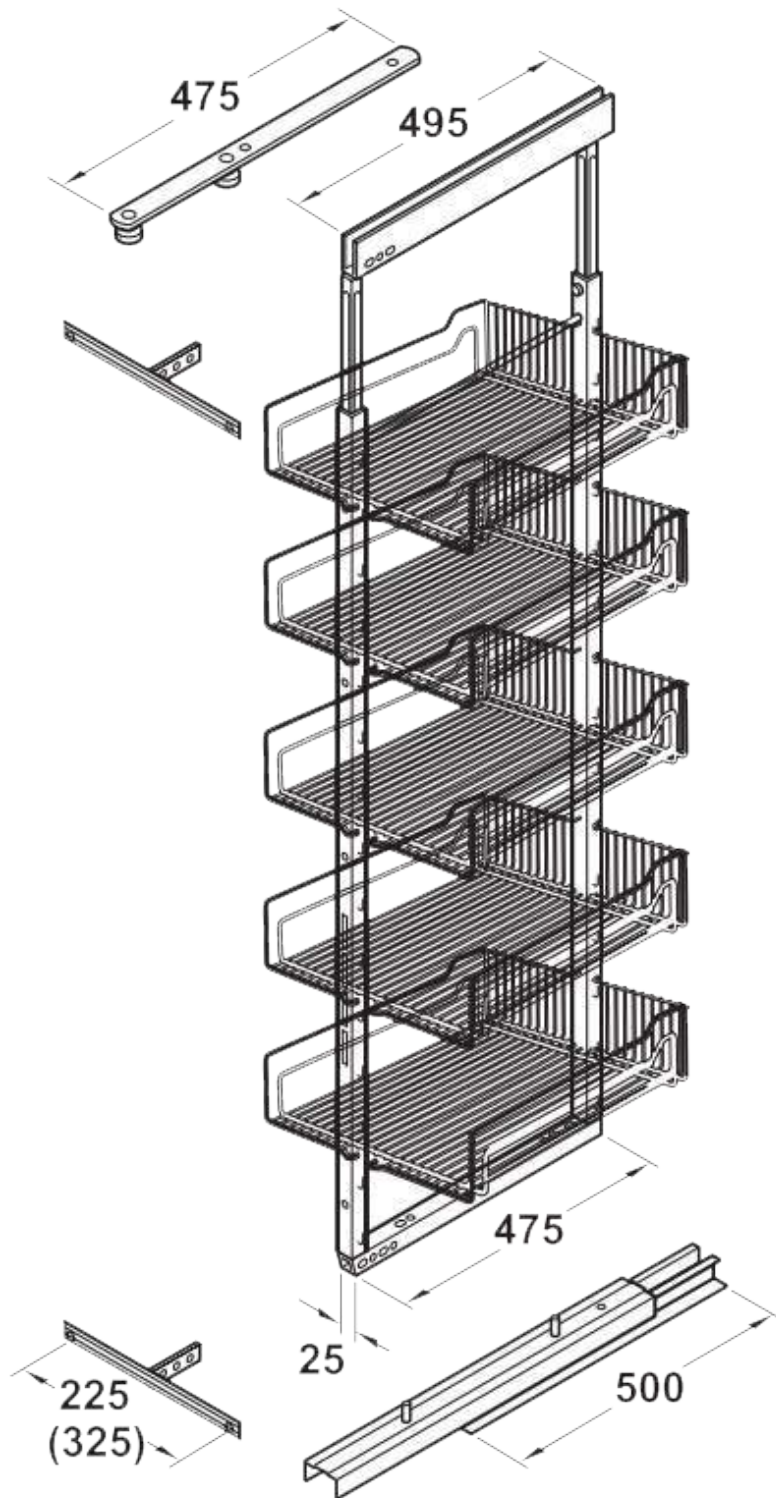

45mm
RISH136840

BOTÓN EMPORIO LAT ANT

20mm
RISH136743

BOTÓN LÍNEAS LAT ANT

20mm
RISH136442

ACCESORIOS PARA COCINA

- ° ALACENAS EXTRAÍBLES
- ° BOTELLERO EXTRAÍBLE
- ° BOTE DE BASURA
- ° MONOMANDOS

ALACENA EXTRAÍBLE