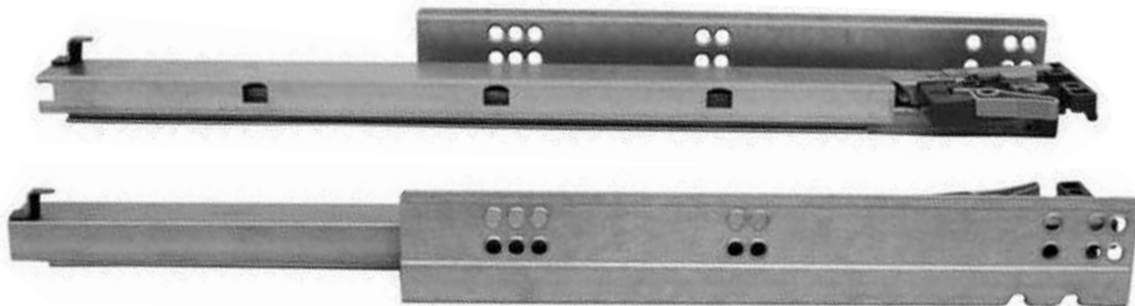

CORREDERA DE MONTAJE INFERIOR CIERRE SUAVE

400mm / 450mm / 500mm
CO8400MI40H / CO8400MI45H / CO8400MI50H