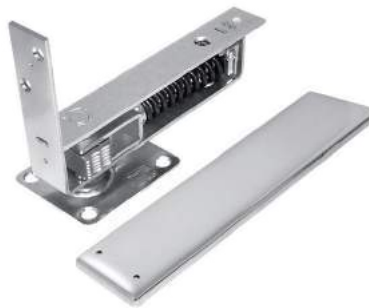

12mm / 16mm
BITL01 / BITL02

BISAGRA DE PERNO LAT BR

12mm / 16mm
BIP01 / BIP02

BISAGRA TIPO AMERICANO CH

LAT. BTE. / COB. ANT. / LAT. ANT. / NIQ. SAT.
BITA01 / BITA02 / BITA02H / BITA03

BISAGRA TIPO "T" SERIE 80

MEDIDA	ACABADO	CLAVE
3"	ACERO	FAN80A300
4"	ACERO	FAN80A400
6"	ACERO	FAN80A600

BISAGRA DE PISO SERIE 66

ACABADO	CLAVE
CROMO LATON	FAN66CR FAN66L

BISAGRA DE PISO "I500"

CROMO
PHII179

BISAGRA DE PISO HAFELE

ACERO INOXIDABLE
HAF932.77.020

BISAGRA TIPO FERRARI

FIFEREH

BISAGRA DE PUSH

BIPU00H

BISAGRA DE CIERRE SUAVE

BICSO0H

BISAGRA ESQUINERA

BIE90H