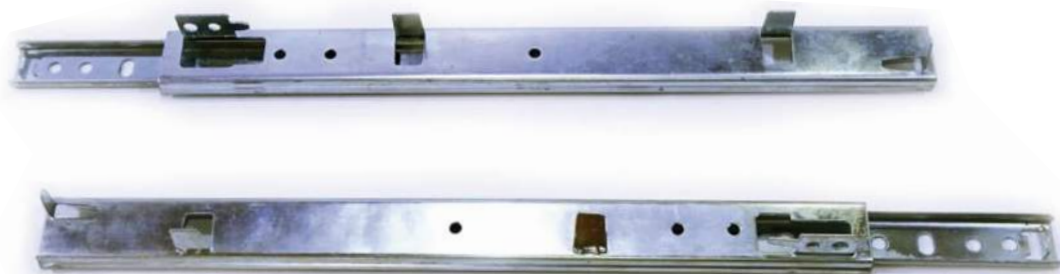

30cm / 35cm / 40cm / 45cm / 50cm
CO840030EDH / CO840035EDH / CO840040EDH / CO840045EDH / CO840050EDH

CORREDERA DE EXTENSIÓN REFORZADA 45mm NÍQUEL

30cm / 35cm / 40cm / 45cm / 50cm / 55cm / 60cm
CO840030EH / 840035EH / 840040EH / 840045EH / 840050EH / 840055EH / 840060EH
CO840030EEH / 840035EEH / 840040EEH / 840045EEH / 840050EEH / 840055EEH / 840060EEH

LÍNEA ECONÓMICA

CORREDERA EXTENSIÓN TIPO CISNE

300mm
CO840027ED30

CORREDERA BLANCA

30cm / 35cm / 40cm / 45cm / 50cm / 55cm / 60cm
COB30H / COB35H / COB40H / COB45H / COB50H / COB55H / COB60H

CORREDERA DE CIERRE SUAVE 45mm NÍQUEL