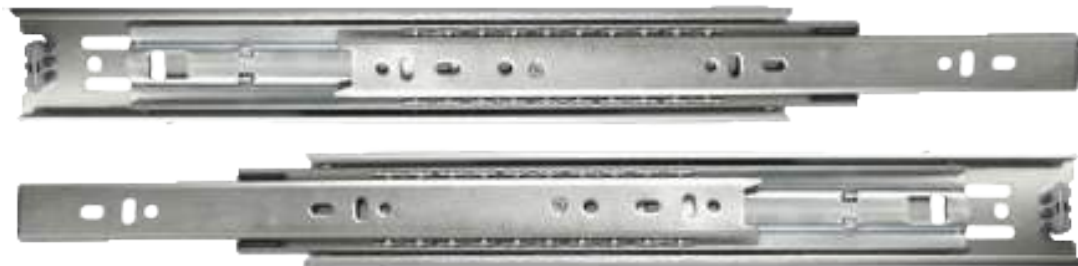

30cm / 35cm / 40cm / 45cm / 50cm
CO840030EDH / CO840035EDH / CO840040EDH / CO840045EDH / CO840050EDH

CORREDERA DE EXTENSIÓN REFORZADA 45mm NÍQUEL

30cm / 35cm / 40cm / 45cm / 50cm / 55cm / 60cm
CO840030EH / 840035EH / 840040EH / 840045EH / 840050EH / 840055EH / 840060EH
CO840030EEH / 840035EEH / 840040EEH / 840045EEH / 840050EEH / 840055EEH / 840060EEH