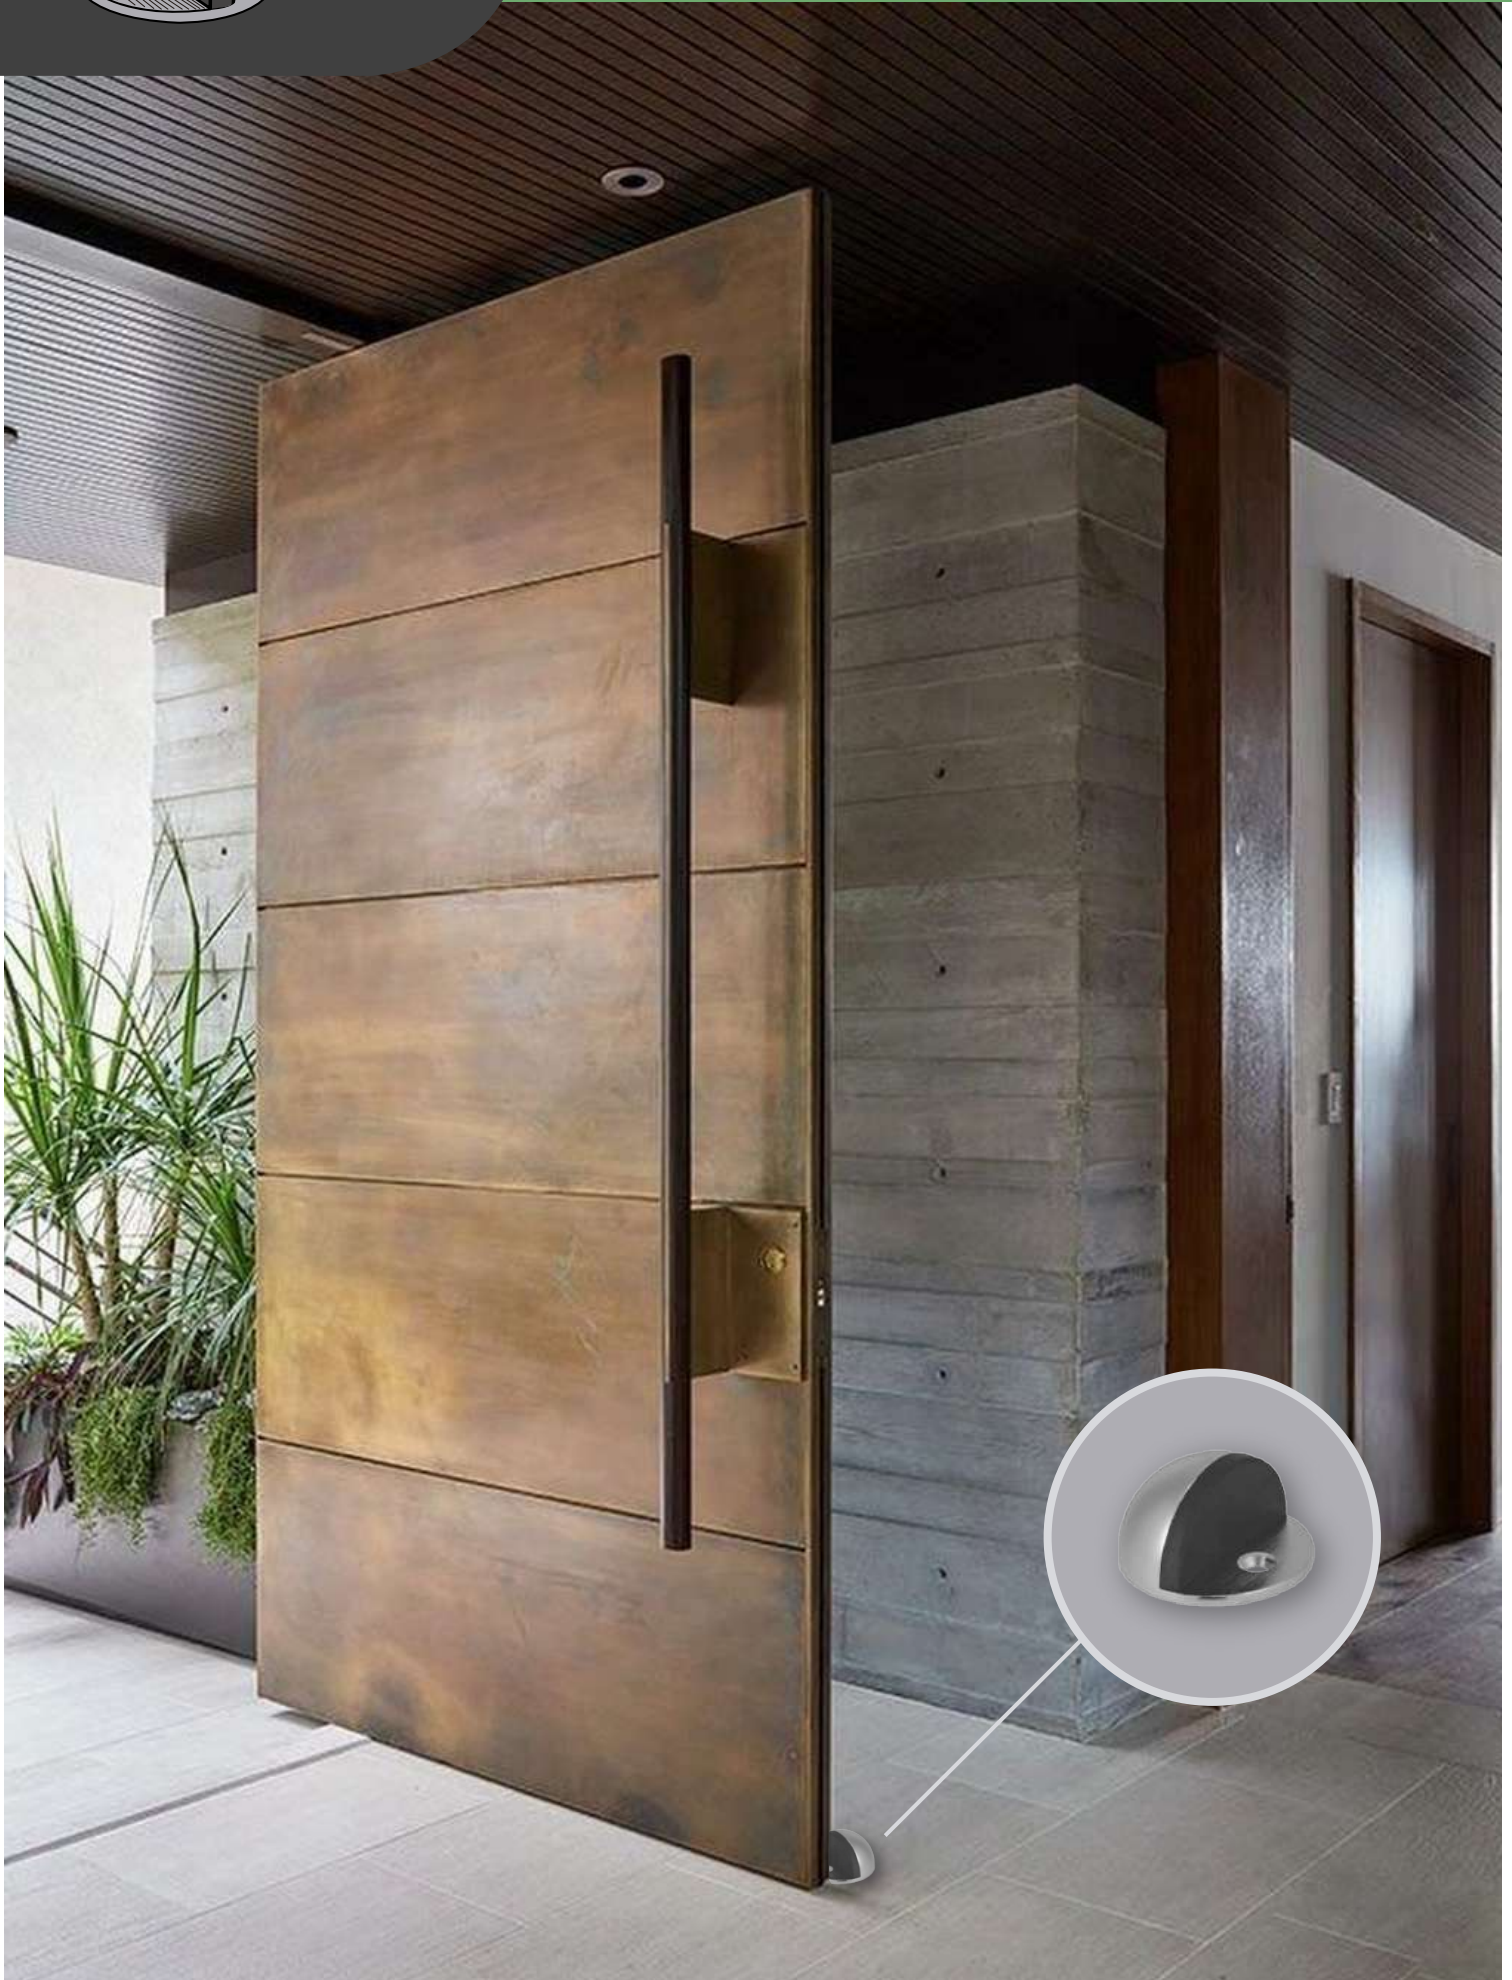

TOPES PARA PUERTA