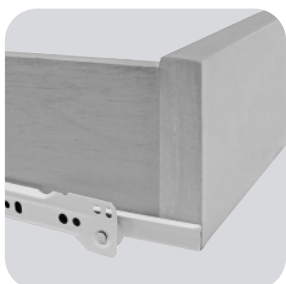

Corredera Blanca

Soporta 30kg (lgo)	Acabado Blanco	Material Acero

Medida	SKU
30cm	COB30H
35cm	COB35H
40cm	COB40H
45cm	COB45H
50cm	COB50H
55cm	COB55H
60cm	COB60H

Empaque: 1 juego (2 Correderas)