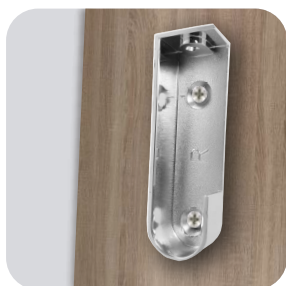

Soporte Reforzado para Tubo Ovalado

Material	Acabado	Altura	Anchura	Profundo
Acero	Cromo	66mm	19mm	15mm

Complemento opcional: TU08H

Empaque: 1 juego (2 piezas) Sku:SO13H