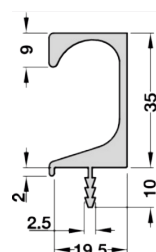

Perfil Jaladera de Aluminio tipo "C"

Tramo	SKU
250cm	HEMK110-2.5H
300cm	HEMK110-3H