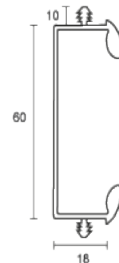

Perfil Jaladera de Aluminio Mod.610

Tramo: 250cm Sku:HEK610AH