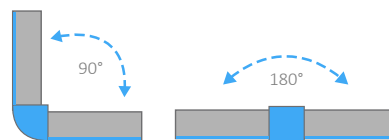

Conector 2 en 1 (90° y 180°) para Zoclo Universal

Material	Acabado	Altura	Ángulo C.
Plástico	Aluminio Satinado	100mm	360°

Complemento:
HE021010H

Empaque: 1 pieza

Sku:HE020610H