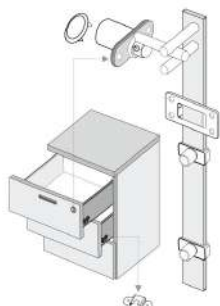

Sku:HER338CH

Cerradura para Cristal

Material	Acabado	Altura	Anchura	Profundo	Diámetro
Aleación de Zinc	Cromo	38mm	55mm	37mm	21mm

Accesorios: 2 llaves
1 contra
2 protectores plásticos

Empaque: 1 pieza

Sku:HECL1408CH