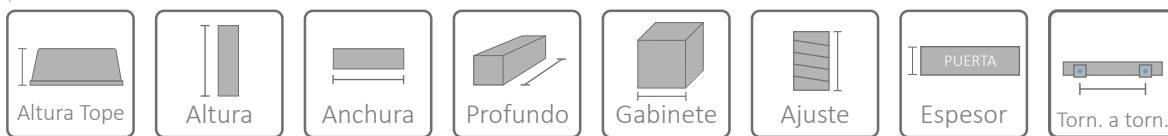

SIMBOLOGÍA DE ESPECIFICACIONES

GENERAL

Apariencia

Diámetros

Capacidades y Soportes

Dimensiones del Artículo y sus Ajustes

Ángulos y Aperturas

Característica Especial del Artículo

BISAGRAS

Instalación y Función de la Bisagra

Datos de Cazoleta

Aplicación y Cobertura de la Bisagra

CORREDERAS

Función y Datos de la Corredera

Telescópica

BISAGRAS BIDIMENSIONALES