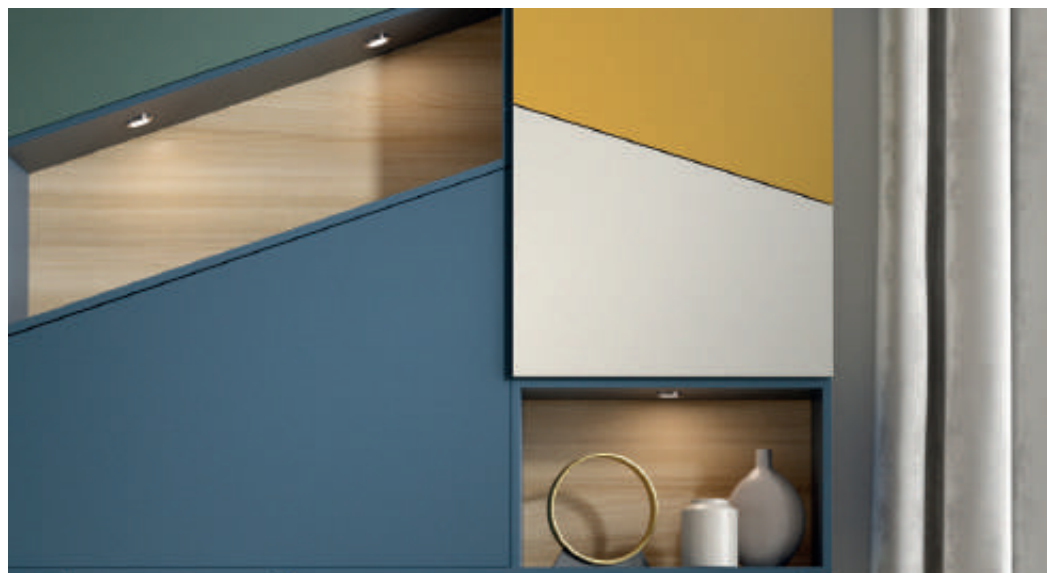

Decoraciones presentadas:
8685 BS Snow White
0134 BS Sunshine
0125 BS Royal Blue