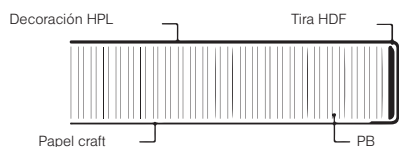

Worktops

Basadas en un tablero de partículas desnudo cubierto con un HPL decorativo laminado y reforzado en el frontal con una tira especial de HDF, haciéndolo ideal para mostradores en cocinas, oficinas y tiendas. Una tira especial de silicona se sitúa debajo del canto perfilado en todo el largo de la encimera, creando una barrera anti goteo y siendo resistente al agua.

Se pueden suministrar en formato de U ligeramente redondeado con un radio de 3.3 mm y también están disponibles en formato de U en doble cara, ideal para barras de desayuno y cocinas con isla central.