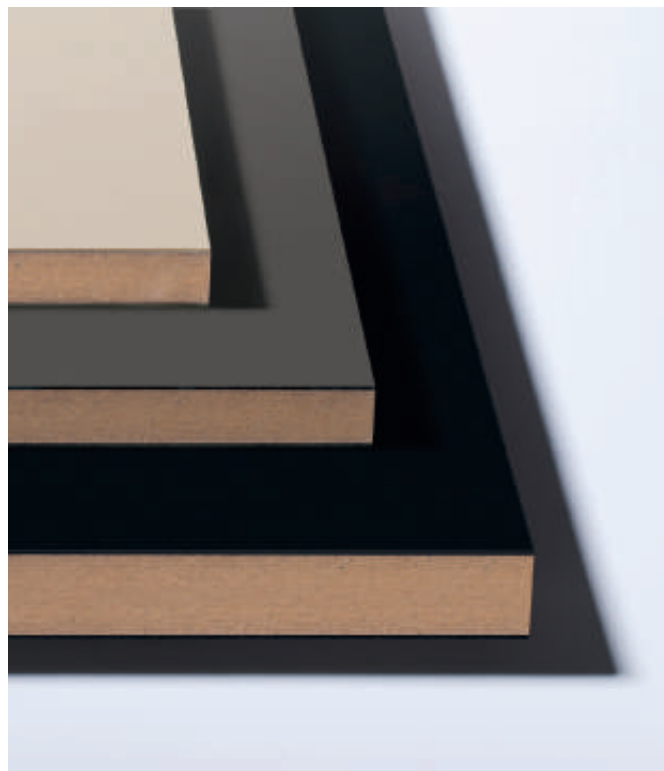

Acrylic Matt

Los tableros acrílicos mate son tableros decorativos premium con una fina y sutil superficie acrílica y una apariencia elegante especialmente desarrollada para uso en componentes de mobiliario, diseño interior y aplicaciones comerciales, dando un acabado fino que es suave al tacto.

Están basados el material premium MDF de 17 mm de Kronospan, cubierto cubierto en el frontal por un acrílico lacado mate de 0.7 mm y en el reverso por una capa de poliestireno de alta resistencia de 0.6 mm para mejorar la estabilidad.