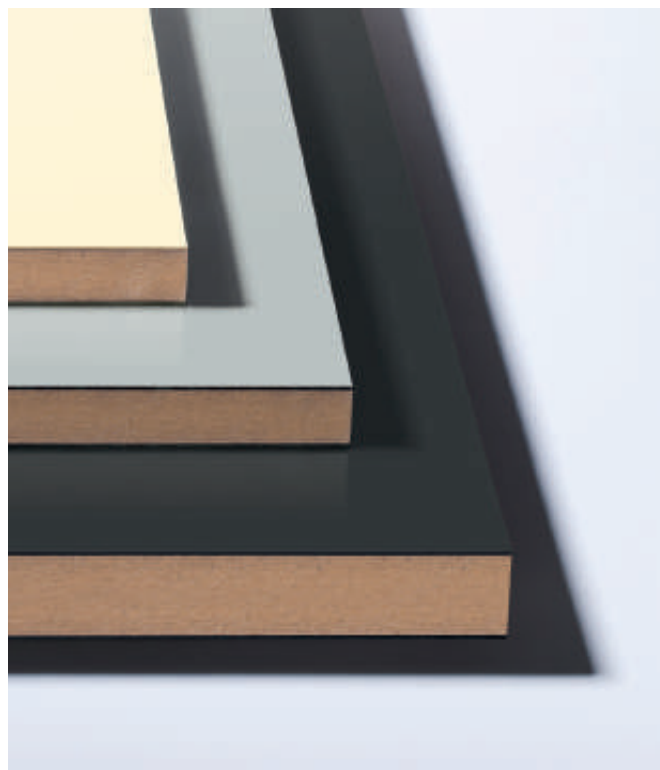

Acrylic Gloss

Empleado en componentes de mobiliario de alto standing, frontales de cocina, diseños de interior y espacios comerciales, los tableros de brillo acrílico ofrecen niveles excepcionalmente altos de brillo y una mejorada resistencia al lavado.

Aplicaciones

Frontales de interior

Características

Superficie brillante

Estabilidad UV

Resistente a la abrasión

Especificaciones:

Espesor 18.3 mm
Formato 2800 X 1300 mm

Certificación

E1

Características

Superficie brillante
Estabilidad UV
Resistente a la abrasión