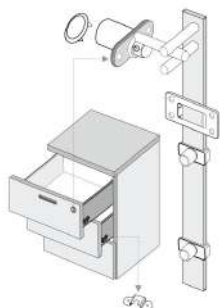

Empaque: 1 pieza

CERRADURAS, PASACABLES Y CLAVILLO

Cerradura para Cristal

Material	Acabado	Altura	Anchura	Profundo	Diámetro
Aleación de Zinc	Cromo	38mm	55mm	37mm	21mm

Accesorios: 2 llaves 1 contra 2 protectores plásticos Empaque: 1 pieza Sku:HECL1408CH