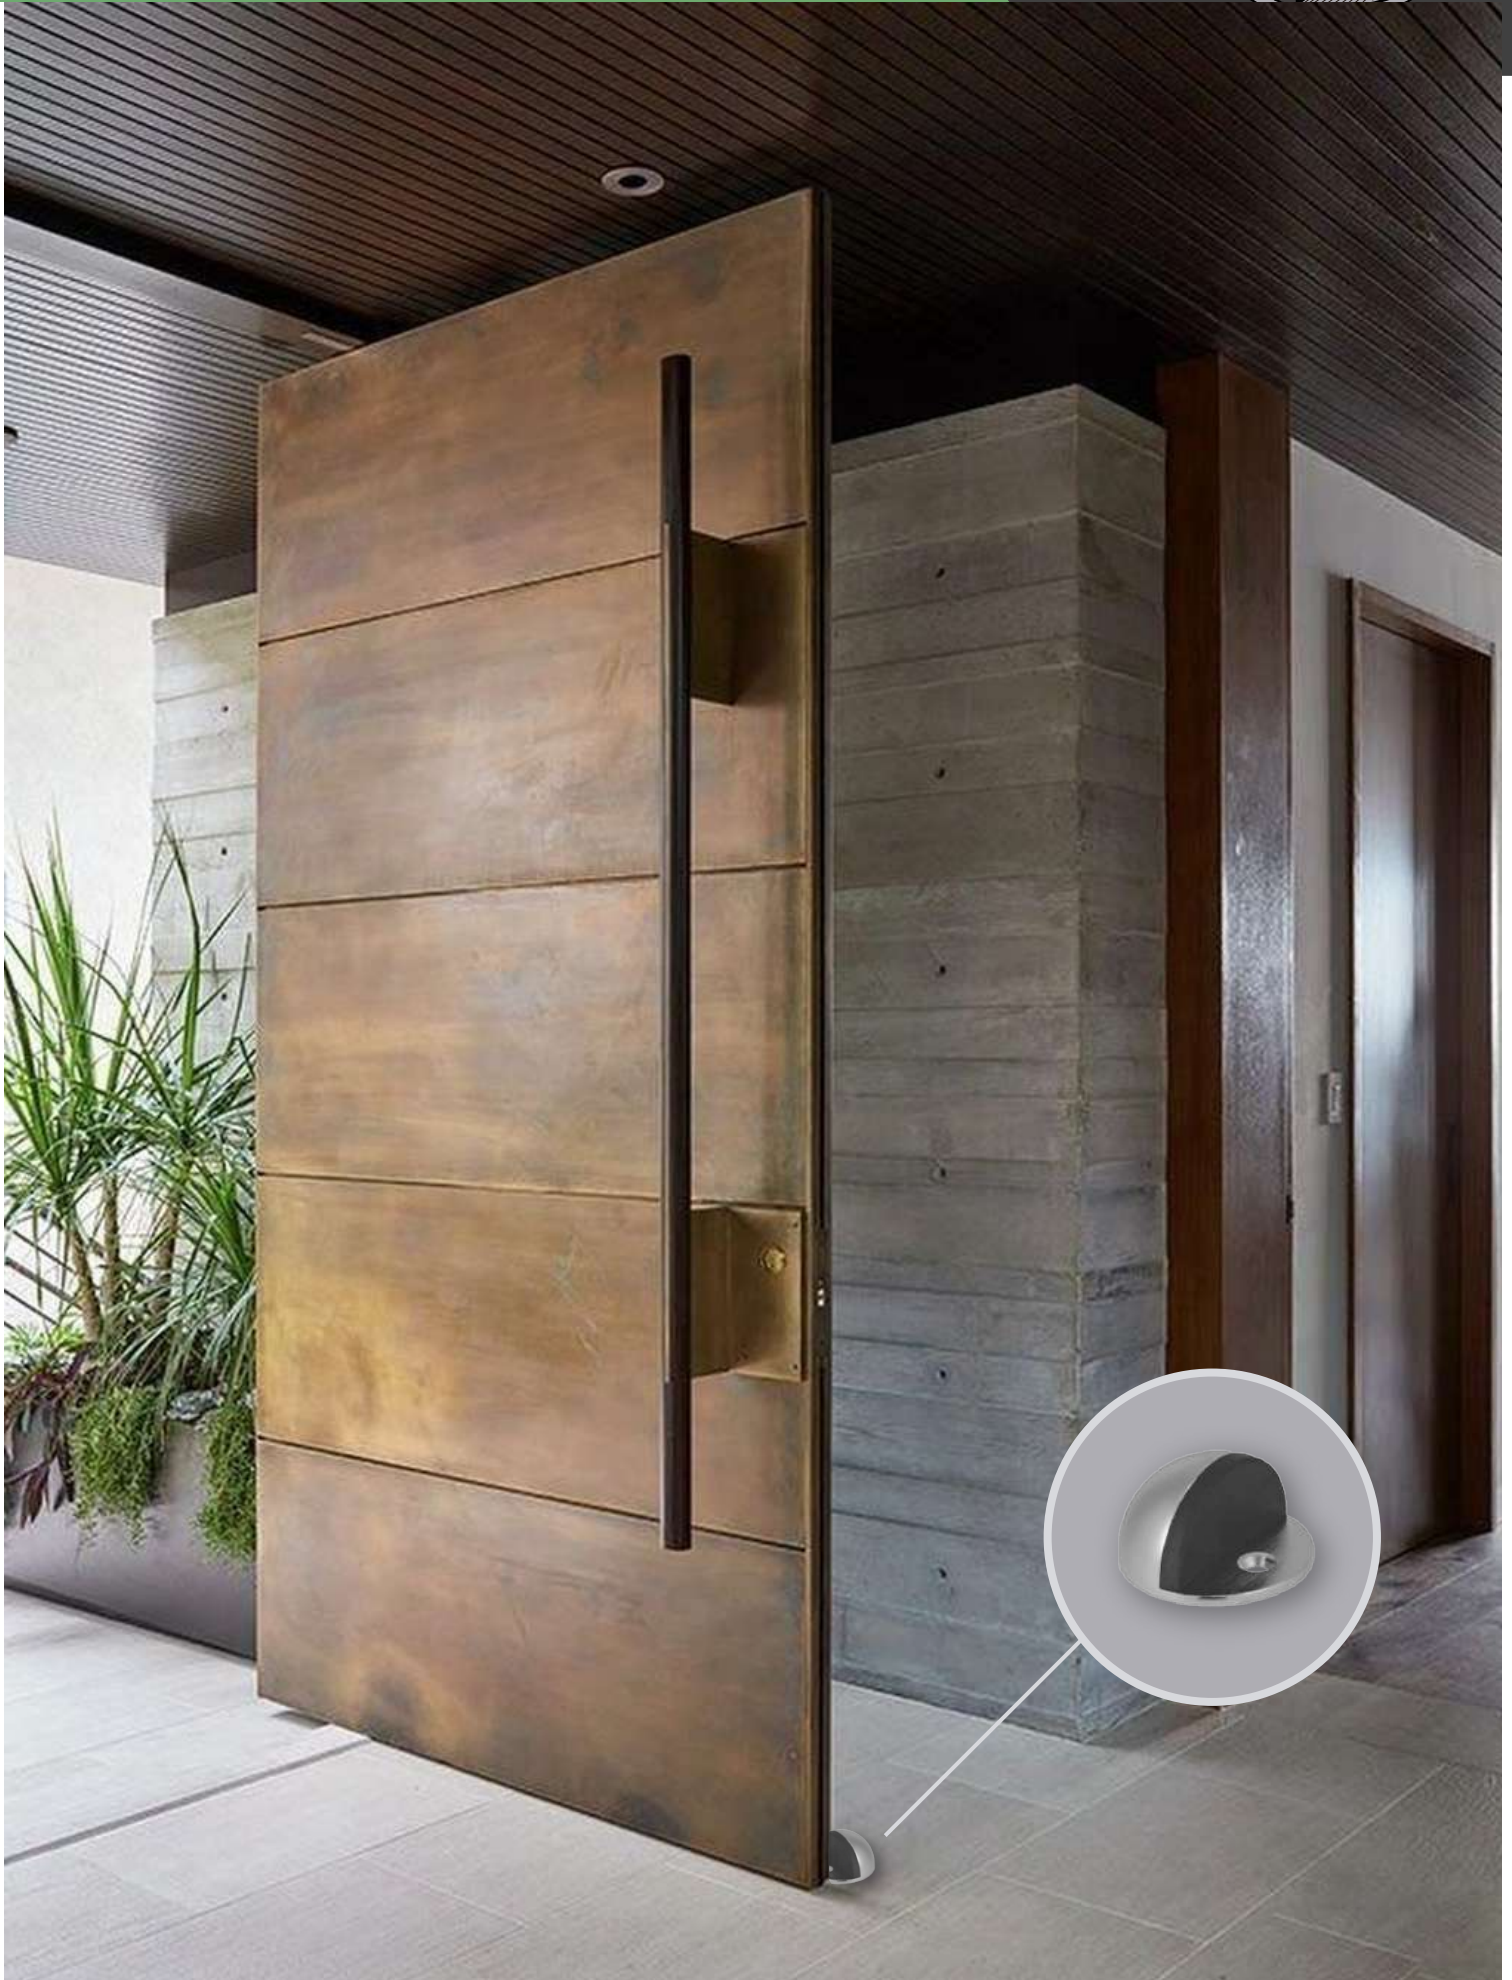

TOPES PARA PUERTA