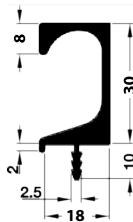

Perfil Jaladera de Aluminio tipo "C" Negro Mate

Tramo: 250cm   SKU:HEMK110-2.5NH