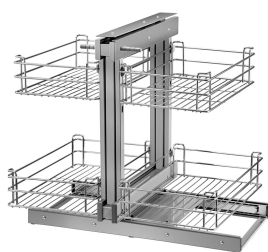

Esquinero Mágico Reversible

Material	Acabado	Soporta	Altura	Anchura	Profundo	Gabinete
Acero	Cromo	40kg	560mm	650mm	480mm	800mm

Empaque: 1 pieza   Sku: HE5200H