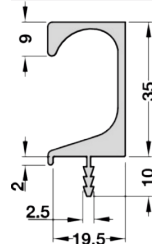

Perfil Jaladera de Aluminio tipo "C" Níquel Satín

Tramo	SKU
250cm	HEMK110-2.5H
300cm	HEMK110-3H