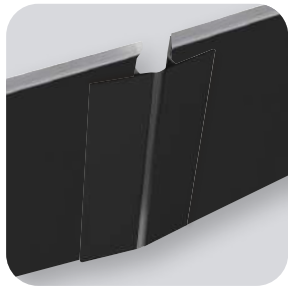

Conector 2 en 1 (90° y 180°) p/Zoclo Negro Mate

Plástico

Negro Mate

360°

Altura	Sku
100mm	HE020610NH
150mm	HE020615NH

Complemento:
HE021010NH
HE021015NH

Empaque: 1 pieza