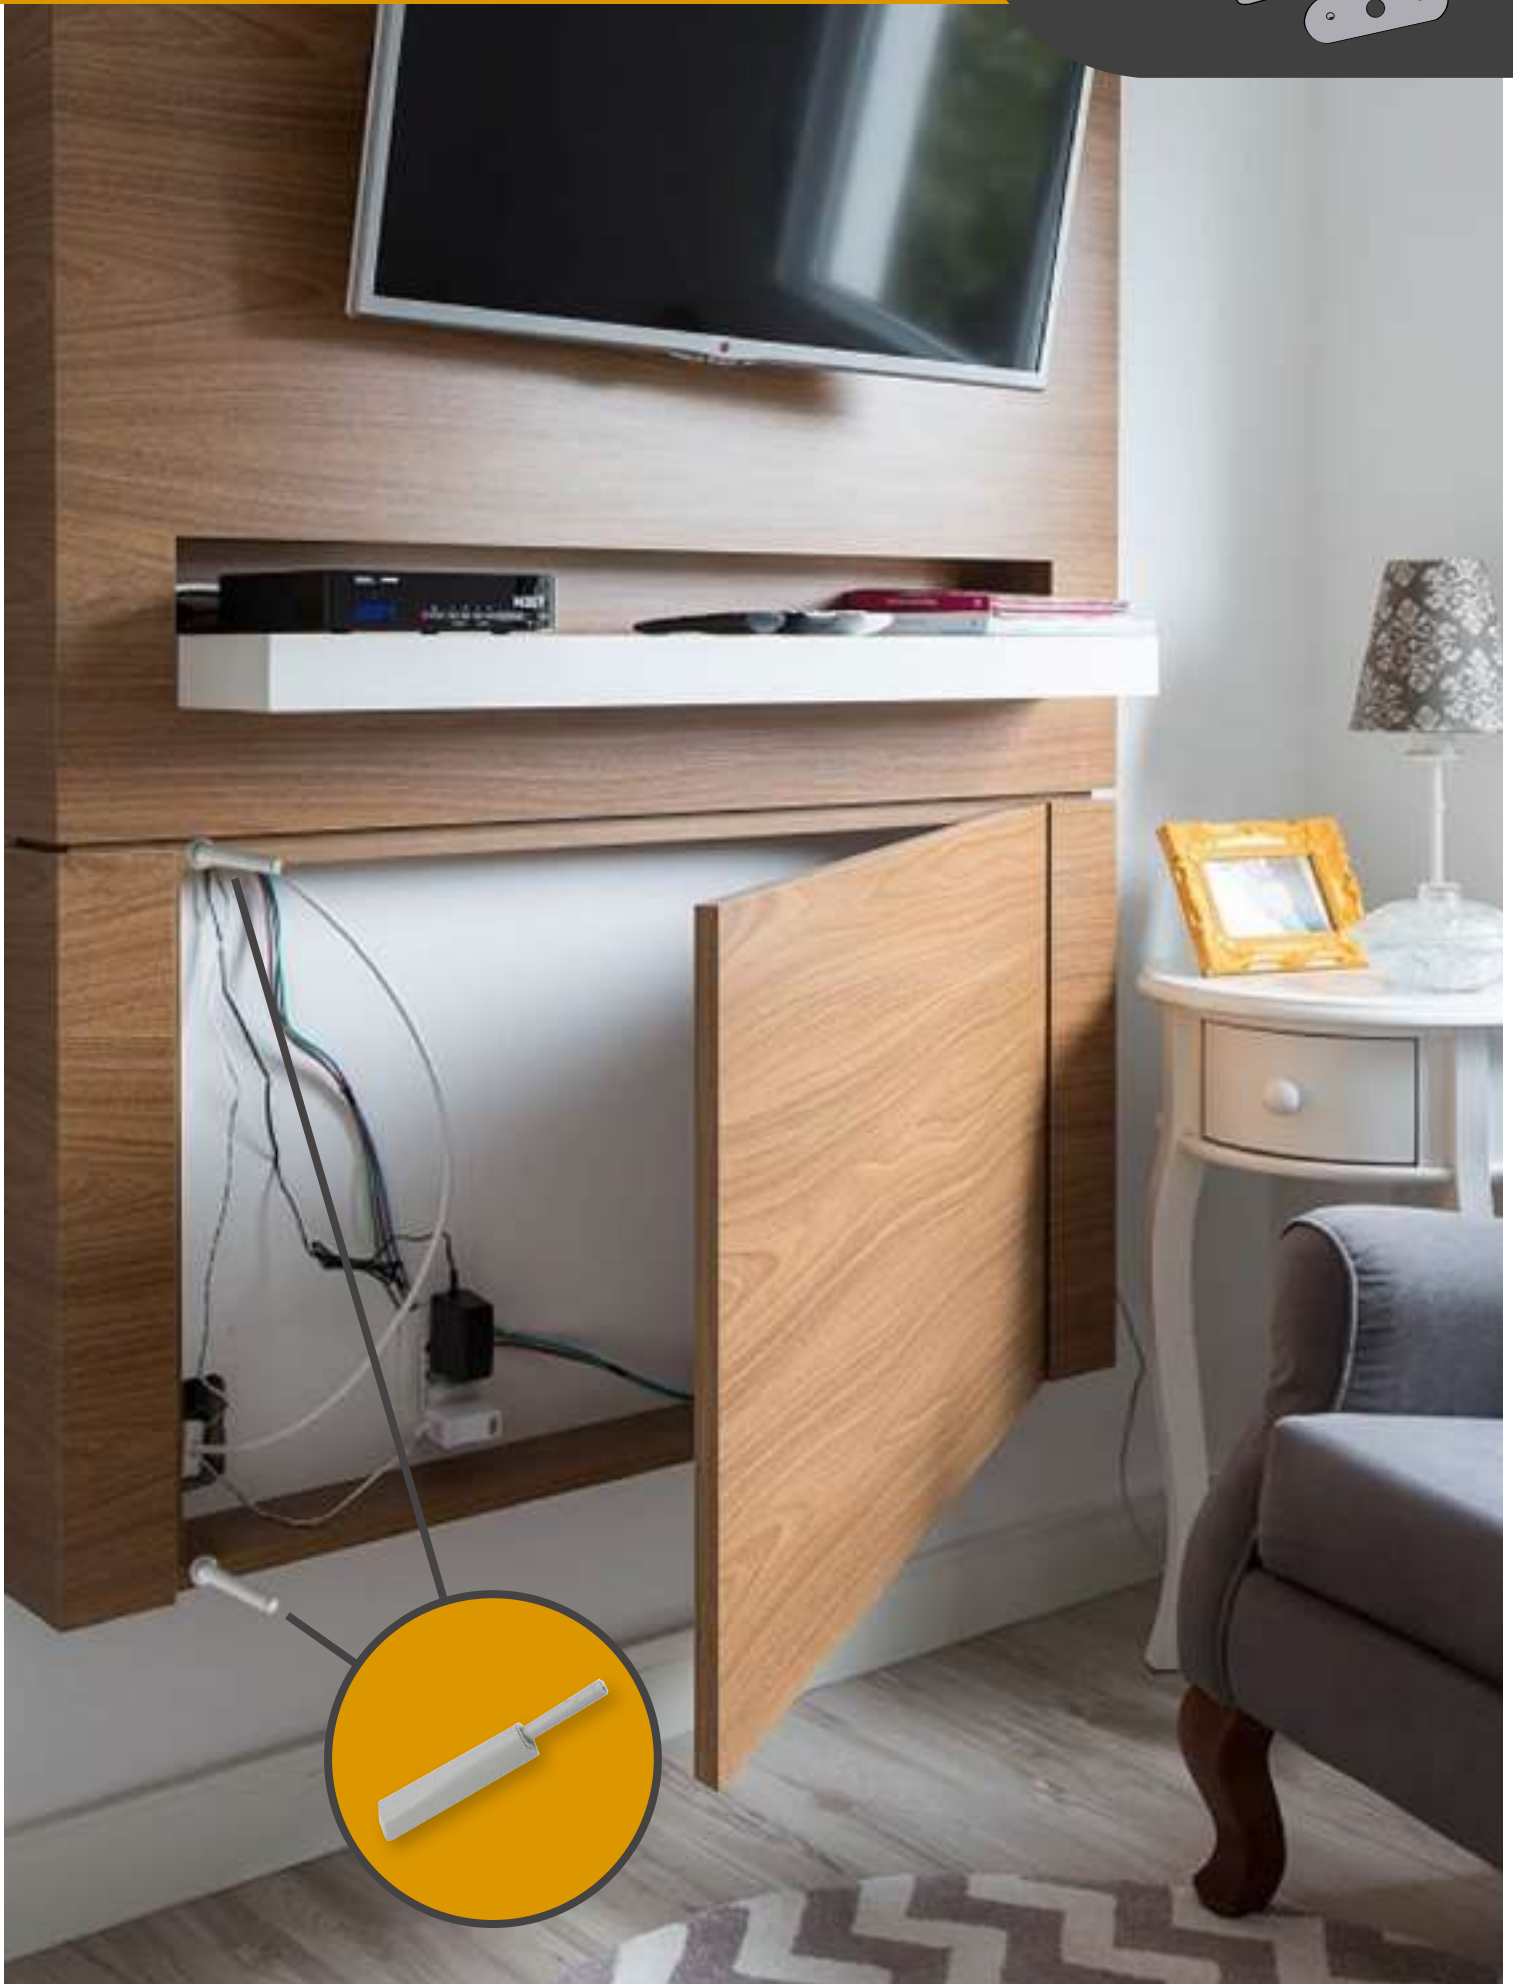

RESBALONES Y NIVELADORES

RESBALONES Y NIVELADORES

Resbalón tipo Ajax para Puerta

Material Acero	Altura 16mm	Anchura 32mm	Profundo 29mm
-------------------	----------------	-----------------	------------------