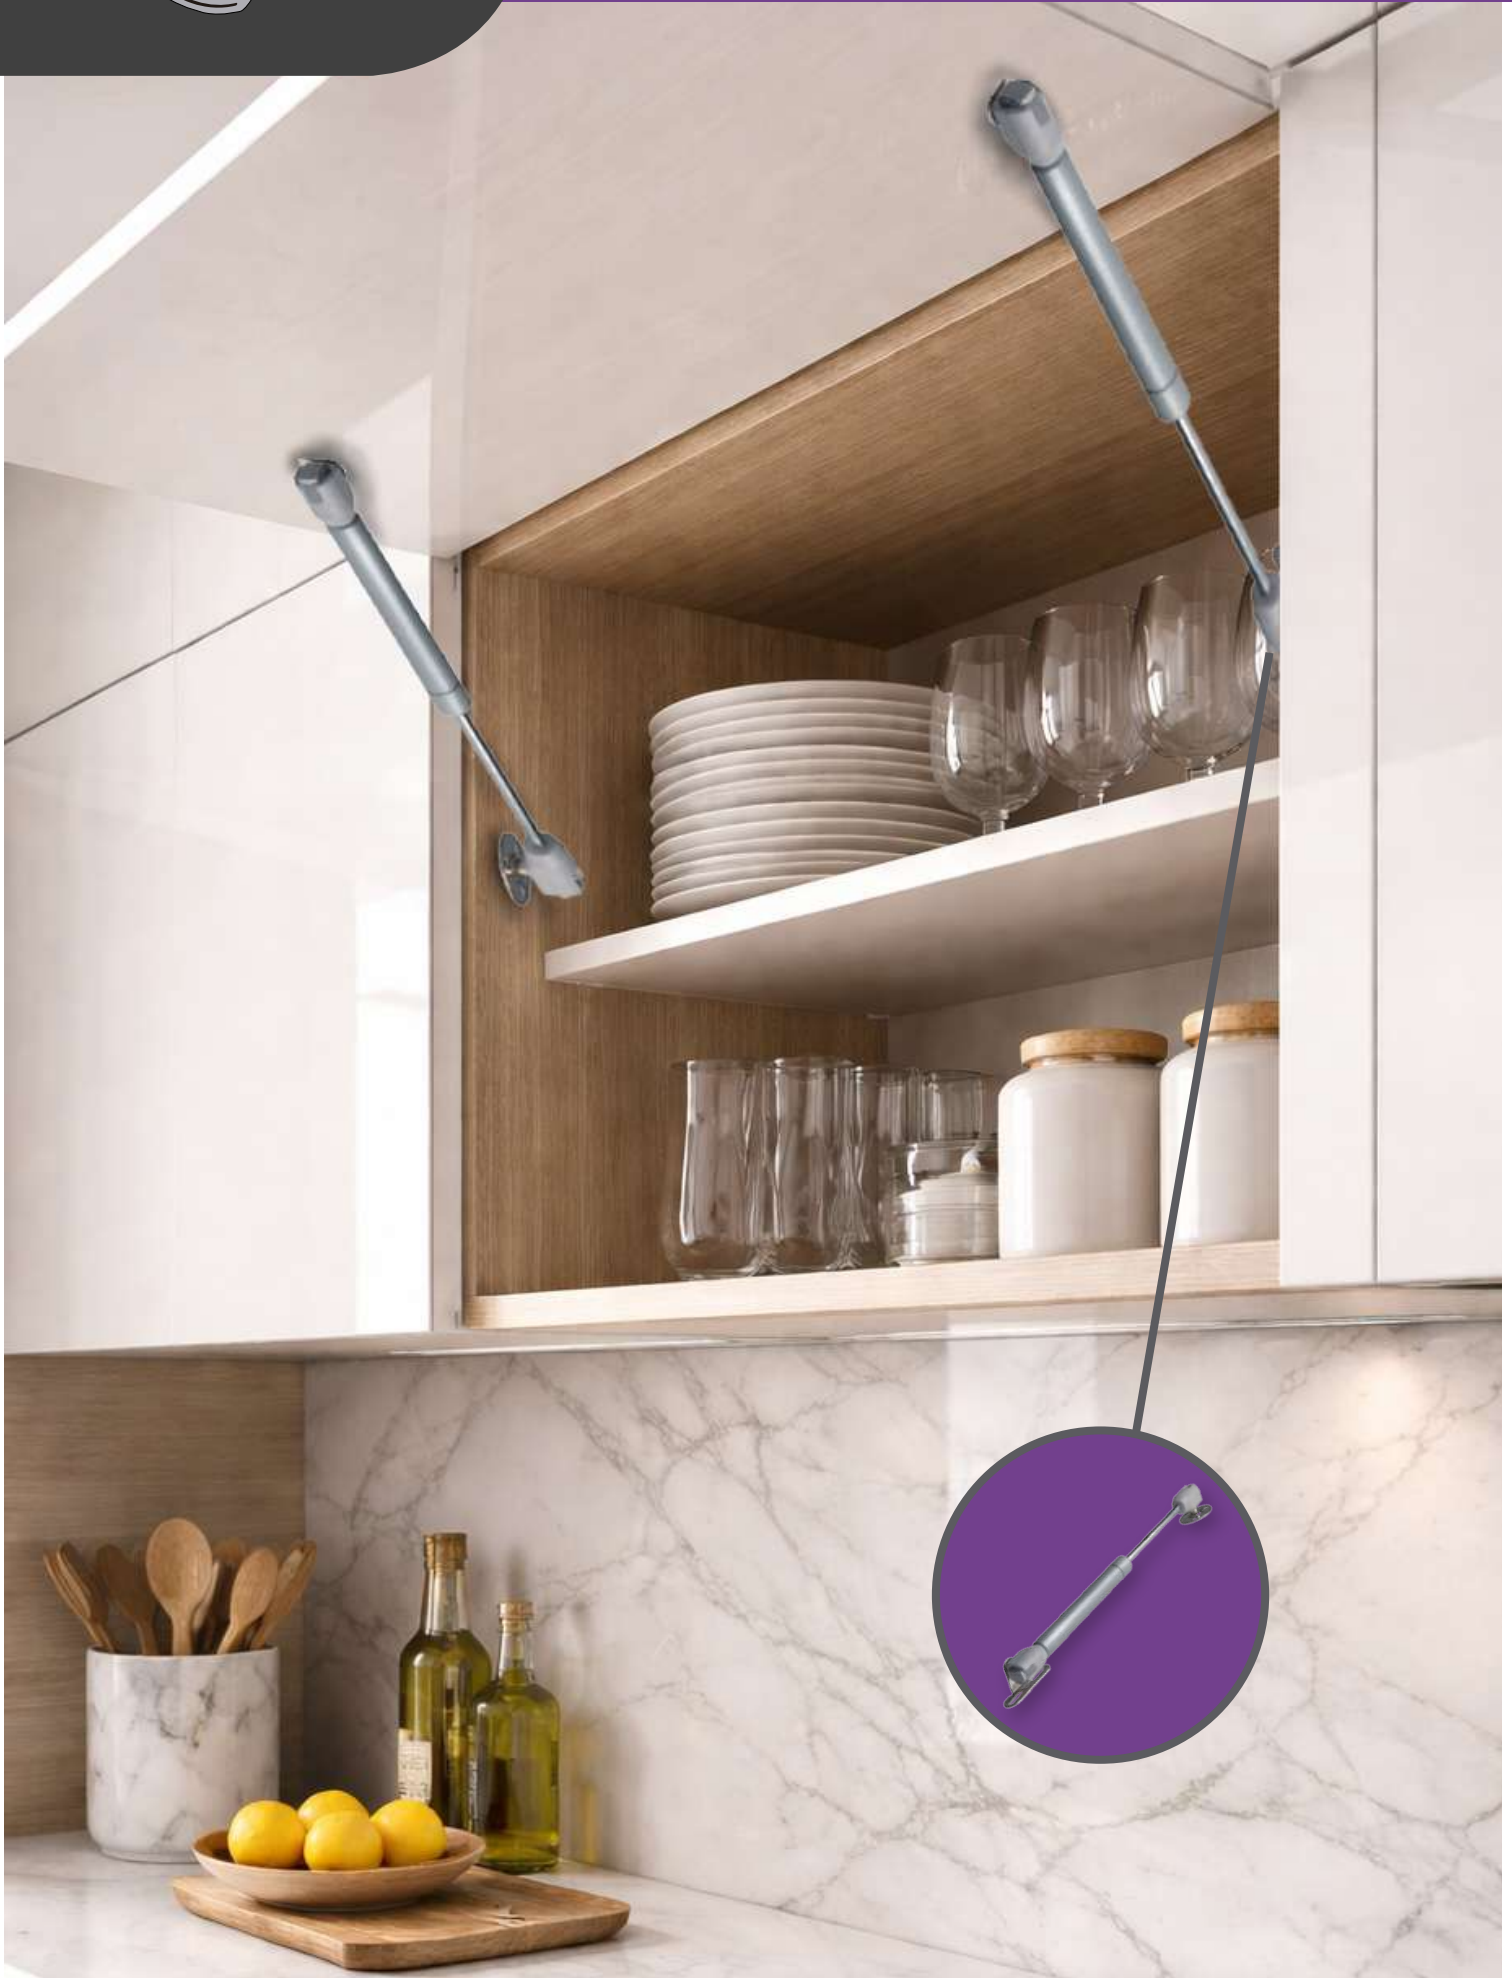

SOPORTES Y BASES

SOPORTES Y BASES

Ménsula Transparente

Transparente	Plástico con Acero	1.25kg	18mm	10mm	17mm	4mm	90°

Sku: ME11H
Cantidad por caja: 10000 pzas.
Empaque: 1000 pzas.

Ménsula Oculta de Pivote

		Base Interna		Base Externa		Pivote	
Negro	Plástico con Acero	15mm	6.8mm	1.9mm	10mm	7.5mm	4mm

Sku: HE7101H
Cantidad por caja: 10000 pzas.
Empaque: 1000 pzas.

Ménsula para Entrepaña Metálica

Níquel Satín	Aleación de Zinc	13mm	8mm	23mm	90°

Sku: HE3061H
Cantidad por caja: 10000 pzas.
Empaque: 1000 pzas.

Ménsula Escuadra Niquelada 4x3

Galvanizado	Acero	7kg	26mm	37mm	26mm	90°

Sku: ESCTROPH-1
Cantidad por caja: 2000 pzas.
Empaque: 100 pzas.

Pistón de Gas Cherán
(Lugar de sustuos)

					<table border="1"> <tr> <td>Fuerza</td> <td>Sku</td> </tr> <tr> <td>60n</td> <td>DUPI60H</td> </tr> <tr> <td>80n</td> <td>DUPI80H</td> </tr> <tr> <td>100n</td> <td>DUPIH</td> </tr> </table>
Níquel	Acero con Plástico	269mm	15mm	Cierre Suave	

Accesorios: 6 tornillos

Cantidad por caja: 100 pzas.
Empaque: 25 pzas.