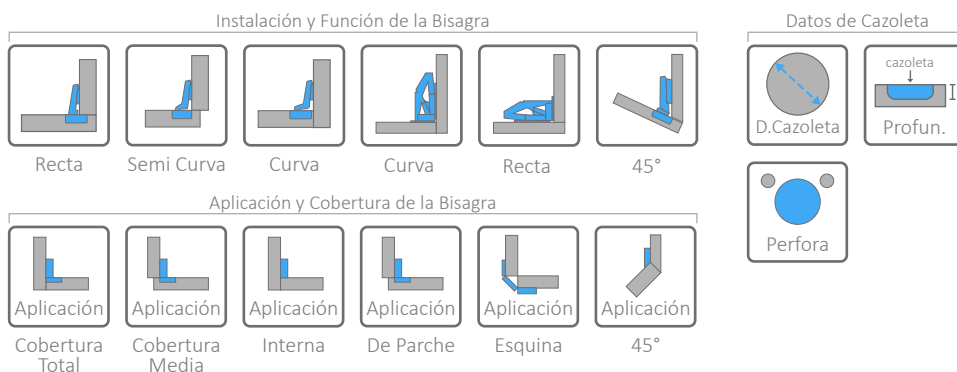

**ACCESORIOS PARA COCINA**

- 45 | Bote de Basura Extraíble con Soporte
- 45 | Escurreplatos de 2 Pisos Acero Inoxidable
- 45 | Organizador Extraíble Acero Inoxidable
- 45 | Extraíble para Gabinete Botellero Maravatio
- 45 | Extraíble para Gabinete Botellero Acuitzio
- 46 | Extraíble Reforzado con Separación de Platos
- 46 | Extraíble Reforzado con Separación de Cuchillos
- 46 | Organizador Giratorio 270° Janitzio
- 46 | Organizador Giratorio 270° Pacanda
- 46 | Organizador Giratorio 360° Yunuen
- 47 | Esquinero Mágico Acero Inoxidable Sahuayo
- 47 | Esquinero Mágico Reversible Ihuatzio
- 47 | Esquinero Mágico Reversible Indaparapeo
- 47 | Esquinero Multifuncional Lemans Blanco
- 47 | Esquinero Multifuncional Lemans Gris
- 48 | Esquinero Multifuncional Lemans Aracita
- 48 | Alacena Extraíble p/Gabinete de 30cm Pátzcuaro
- 48 | Alacena Extraíble p/Gabinete de 30cm Cointzio
- 49 | Alacena Extraíble p/Gabinete de 40cm Cuitzeo
- 49 | Alacena Extraíble p/Gabinete de 40cm Camécuaro

SIMBOLOGÍA Y ETIMOLOGÍA

GENERAL

BISAGRAS

CORREDERAS

ETIMOLOGÍA

LENGUA PURÉPECHA

- Acuitzio:** Lugar de culebras.
- Angahuan:** Lugar después de la pendiente.
- Camécuaro:** Lugar de la amargura oculta.
- Cherán:** Lugar de susto o sustos.
- Cointzio:** Corazón llorón o lugar de agua o laguna.
- Cuanajo:** Lugar de ranas.
- Cuitzeo:** Lugar de tinajas de agua.
- Erandi:** Amanecer o despertar.
- Hiripan:** Gobernante Purépecha, Poblador.
- Huetamo:** Cuatro hombres o cuatro Jefes.
- Huiramba:** Lugar donde hay una piedra laja grande.
- Ihuatzio:** Lugar de coyotes o en la casa del coyote.
- Indaparapeo:** Lugar de juegos o lugar de victoria.
- Janitzio:** Flor de maíz o maíz seco.
- K'eri:** Grande, importante o fuerte.
- Maravatio:** Lugar donde se guarda lo precioso.