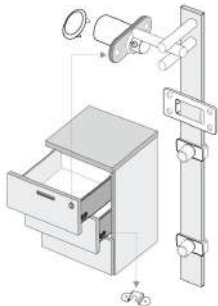

Cerradura de Varilla para cajón

Cerradura						Varilla			
 Acabado	 Material	 Altura	 Anchura	 Profundo	 Diámetro	 Acabado	 Material	 Altura	 Anchura
Cromo	Aleación de Zinc	42mm	18mm	68mm	18mm	Aluminio	Aleación de Zinc	500mm	15mm

Accesorios: 8 soportes
3 tornillos
2 llaves de puntos

Sku: HECK4506CH
Empaque: 12 pzas.