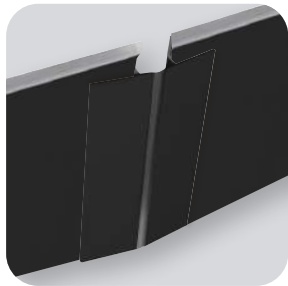

ZOCLO BAJO COCINA Y ACCESORIOS

Conector de 90° para Zoclo Negro Mate

Acabado	Material	Ángulo C.
Negro mate	Plástico	90°

Altura	Sku
100mm	HE020410NH
150mm	HE020415NH

Complemento:
HE021010NH
HE021015NH

Cantidad por caja: 500 pzas.
Empaque: 10 pzas.