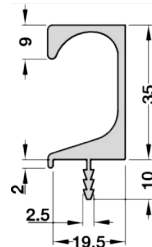

Perfil Jaladera de Aluminio tipo "C" Níquel Satín

Acabado

Natural

Material

Aluminio

Tramo: 3000mm

SKU: HEMK110-3H
Cantidad por caja: 20 pzas.
Empaque: 1 pieza