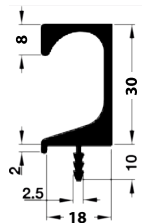

Perfil Jaladera de Aluminio tipo "C" Negro Mate

Acabado

Aluminio

Material

Negro Mate

Tramo: 2500mm

SKU: HEMK110-2.5NH
Cantidad por caja: 20 pzas.
Empaque: 1 pieza