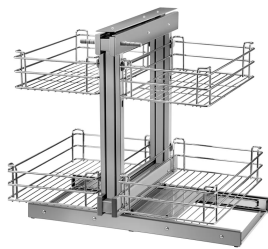

Esquinero Mágico Reversible Ihuatzio
(Lugar de coyotes)

Acabado	Material	Soporta	Altura	Anchura	Profundo	Gabinete
Cromo	Acero	40kg	560mm	650mm	480mm	800mm

Sku: HE5200H
Empaque: 1 pieza