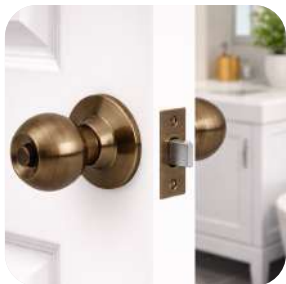

Acabado	SKU
Latón Antiguo	HE6003RLAH
Latón Brillante	HE6003RLBH
Negro Mate	HE6003RNH
Níquel Satín	HE6003RNSH

Cantidad por caja:
30 pzas.

Cerradura de Perilla Tzintzuntzan para Baño (Lugar de colibríes)

Material Acero	PUERTA Espesor 35-45mm	Instalación Sencilla
Placa		Manija
Diámetro 65mm	Profundo 15mm	Diámetro 50mm Profundo 40mm